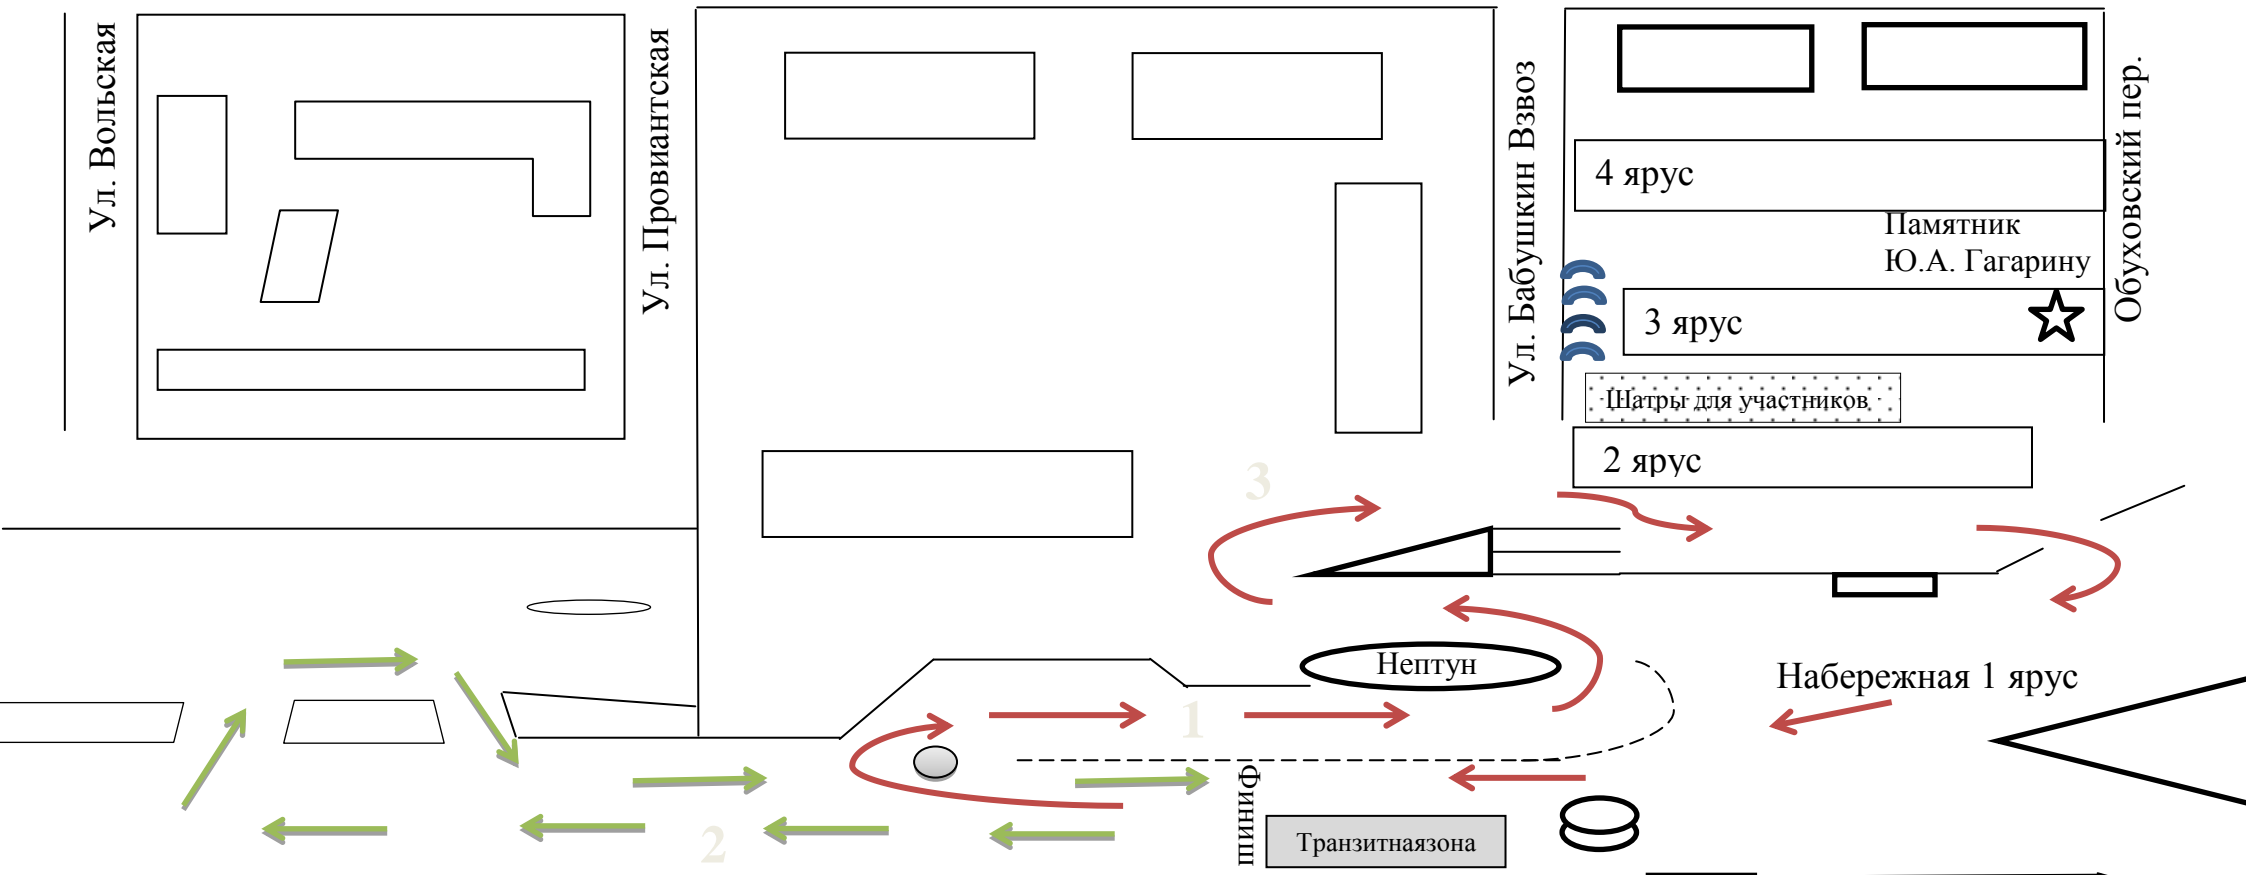

Ул. Чернышевского

Ул. Вольская

Ул. Провиантская

Ул. Бабушкин Взвоз

Обуховский пер.

Условные обозначения:

← Плавание

← Велогонка

← Бег

Транзитная зона

Биотуалеты

1 – пенальти бокс (за 150 м до финиша)

2 – вода

3 – пункт замены колес

плавание 0,3км (1кр.) – вело 8км (3кр.) – бег 2км (1кр.)

плавание 0,75 км (2 кр.) – вело 20 км (7 кр.) – бег 5 км (2 кр.)

плавание 0,15 км (1 кр.) – вело 4 км (2кр.) – бег 1 км (1кр.)

р. Волга  
течение